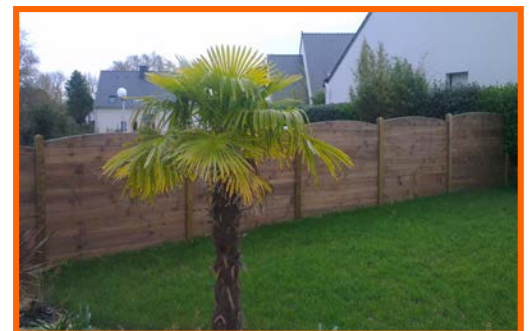

AMENAGEMENT EXTERIEUR

Douglas – Mélèze – Pin

Lames de terrasse Pin
Rainurées
Traité Classe III

Côtes finies :
140 x 27 – L 3.00m

Lames de terrasse Mélèze
Rainurées

Côtes finies :
140 x 27 – L 3.00m

Lames de terrasse Douglas
Rainurées au centre + partie lisse

Côtes finies :
140 x 27 – L 3.00m

Lame à la demande : Lisse – rainurée ou rainurée au centre + partie lisse

Traverses en Pin traités classe IV

Clôture en Douglas traités classe III

Poteaux en Pin traités classe IV