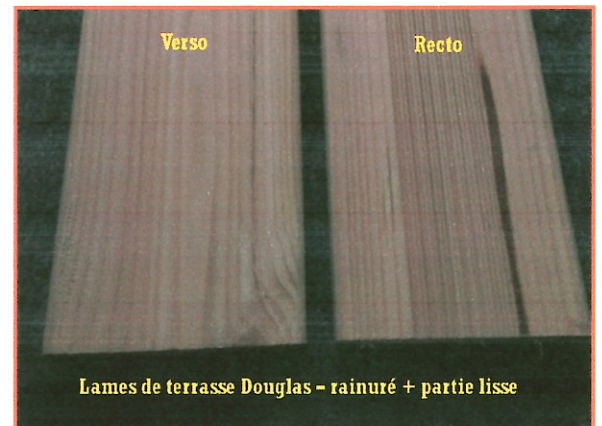

Côtes finies :
140 x 27 – L 3.00 m

Lames de terrasse Douglas - rainuré + partie lisse