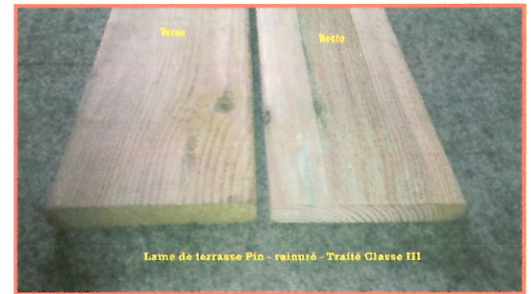

**Lame de terrasse Pin
Rainuré
Traité Classe III**